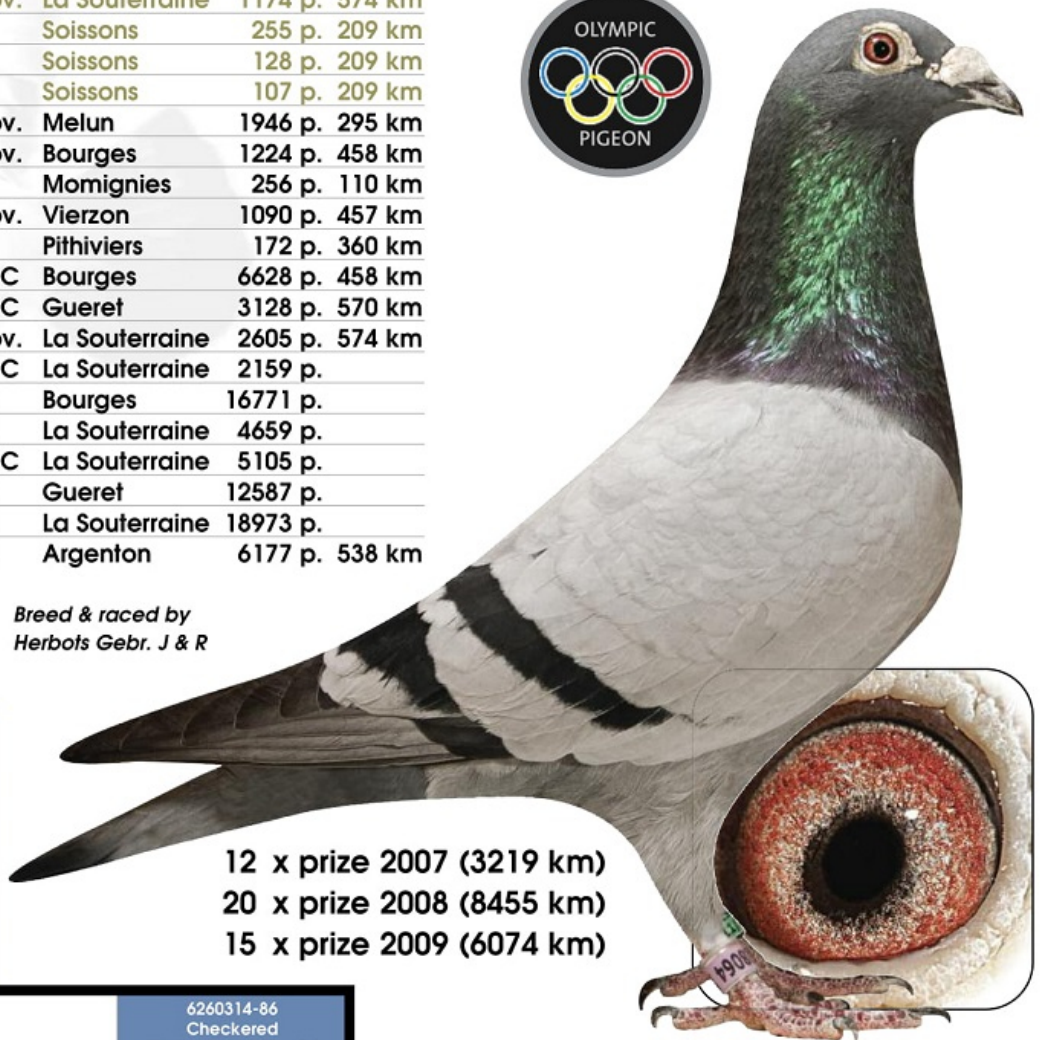

MAGNUM

B 2228064-07

3 Nat. Ace pigeon 1/2 Fond "Duivenkrant" 2008
7 Olympic Ace pigeon Fond Dortmund 2009
8 Nat. Ace pigeon BDS Young 2007

1	I.Prov. Gueret	1456 p. 570 km
1	I.Prov. Orleans	1058 p. 396 km
1	I.Prov. La Souterraine	1174 p. 574 km
1	Soissons	255 p. 209 km
1	Soissons	128 p. 209 km
1	Soissons	107 p. 209 km
2	I.Prov. Melun	1946 p. 295 km
2	I.Prov. Bourges	1224 p. 458 km
2	Momignies	256 p. 110 km
3	I.Prov. Vierzon	1090 p. 457 km
3	Pithiviers	172 p. 360 km
5	Nat.C Bourges	6628 p. 458 km
6	Nat.C Gueret	3128 p. 570 km
7	I.Prov. La Souterraine	2605 p. 574 km
7	Nat.C La Souterraine	2159 p.
11	Nat. Bourges	16771 p.
11	Nat. La Souterraine	4659 p.
29	Nat.C La Souterraine	5105 p.
41	Nat. Gueret	12587 p.
160	Nat. La Souterraine	18973 p.
166	Nat. Argenton	6177 p. 538 km

Breed & raced by
Herbots Gebr. J & R

Raced & breed in Herbots loft

2186255-11 (Daughter Magnum)		
1 I.Prov. Montlucon	1780	529 km
12	Nanteuil	655 250 km
14 I.Prov. Tournay	2463	371 km
19	Orleans	1171 396 km
2186721-11 (Daughter Magnum)		
3	Pithiviers	264 360 km
34 I.Prov. Bourges	1164	458 km
38 I.Prov. Gueret	2099	569 km
40 I.Prov. Argenton	3286	538 km
95 I.Prov. Montlucon	3758	529 km

12 x prize 2007 (3219 km)
20 x prize 2008 (8455 km)
15 x prize 2009 (6074 km)