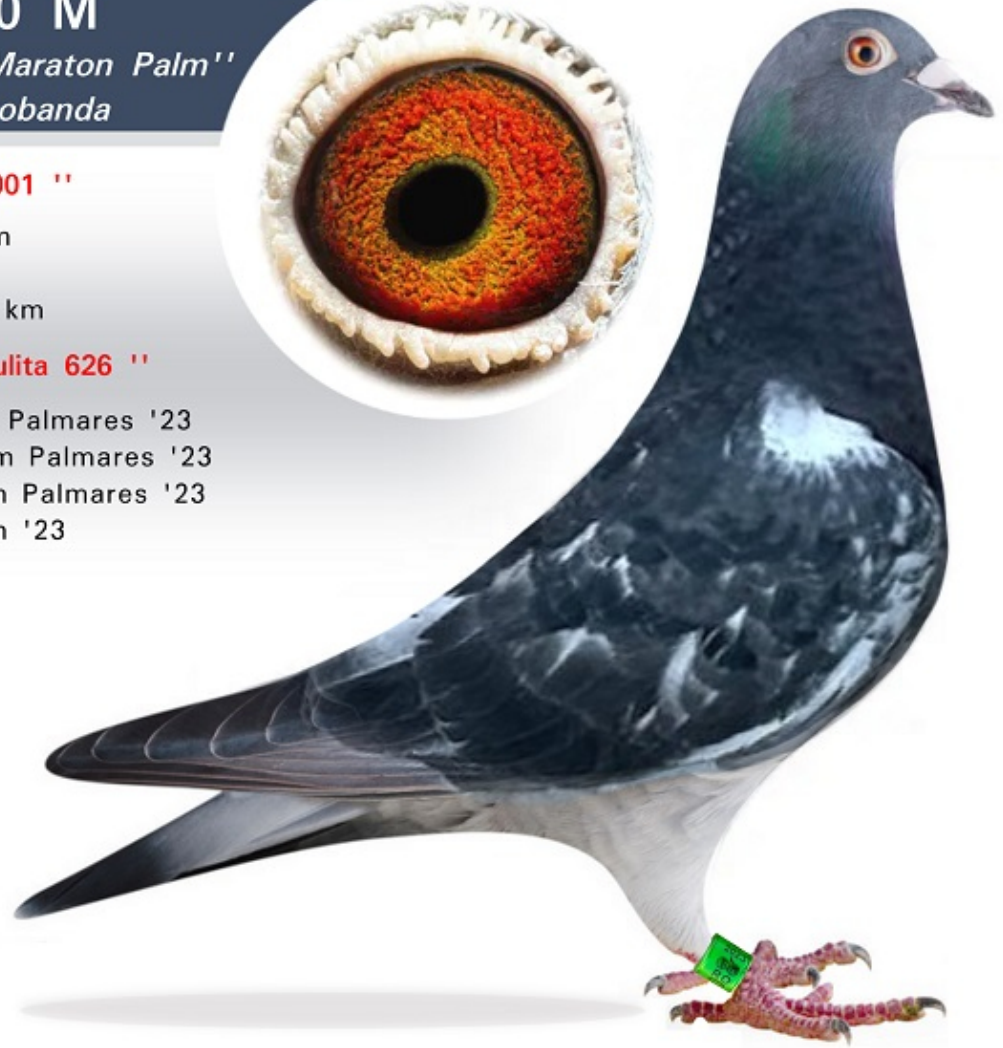

Fiu 3 Nat. Maraton Extr. Palm

Mascul RO-23-0682090

Crescator/Grower: Gherasim & Dobând?

Culoare Ochi/Eye Color: Galben

Culoare/Color: Gut

Categorie/Category: Maraton

RO 23-0682090 M

" Fiu 3 Nat. Extrem Maraton Palm "
Original Gherasim & Dobanda

Fiu RO 21-1015001 " De 001 "

16 / 4451 p. Birzai 1020 km

Frate cu " 868 "

2 / 19403 p. Madona 1015 km

Fiu RO 19-152626 " Musculita 626 "

3 National Maraton Extrem Palmares '23

2 Provincial Maraton Extrem Palmares '23

1 Judetean Maraton Extrem Palmares '23

3 Judetean Maraton Extrem '23

Voiajor.net